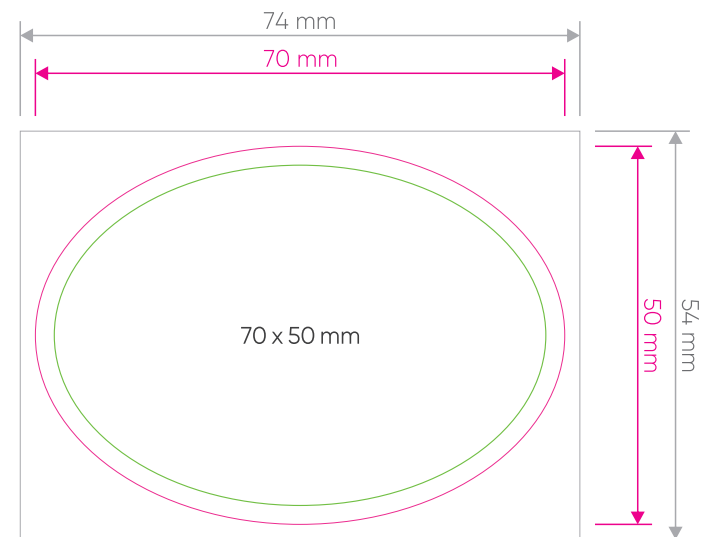

Rollenetiketten oval | RLA100-40

M 1:1 (Originalgröße)
Dateiformat: PDF X-4

Alle Schriften bitte in Pfade/Kurven konvertieren.
Druckvorlage bitte in 4C anlegen.
Kein Farbprofil bzw. App-Standard verwenden.

- Gestaltungsfäche inkl. 2 mm Beschnitt
- Stanzkontur (Endformat)
- Sicherheitsbereich (Logos/Schriften bitte innerhalb dieses Bereichs platzieren)